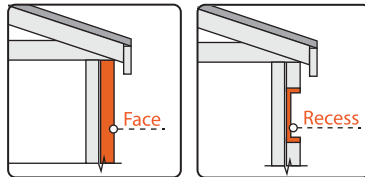

Installation Options